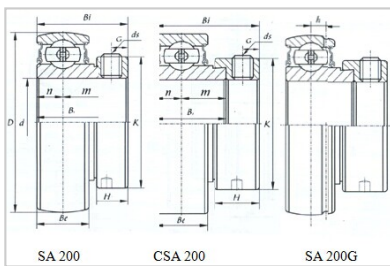

Insert Bearing

SA Series-**SA206-19**

Bearing No.	<b>SA206-19</b>
d	
(mm)	30.162
(in.)	1 3/16
Dimensions [mm]	
D	62
Bi	35.7
Be	16
B1	23.8
n	<b>9</b>
K	44.5
H	15.9
G	<b>6</b>
ds	5/16-24UNF

HEBEI HUANSHENG BEARING CO., LTD-Tel:+86-0319-8541203-Email:hbhs@hbhsbearing.com-  
www.hbhsbearing.com