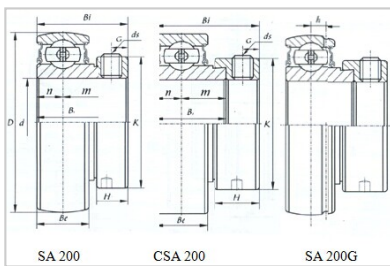

Insert Bearing

SA Series-**SA205-16**

Bearing No.	SA205-16
d	
(mm)	25.4
(in.)	1
Dimensions [mm]	
D	52
Bi	31
Be	15
B1	21.5
n	7.5
K	38.1
H	13.5
G	5
ds	1/4-28UNF

HEBEI HUANSHENG BEARING CO., LTD-Tel:+86-0319-8541203-Email:hbhs@hbhsbearing.com-
www.hbhsbearing.com