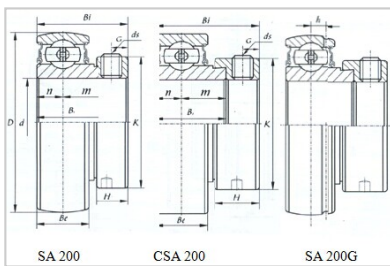

Insert Bearing

SA Series-**SA203-11**

Bearing No.	SA203-11
d	
(mm)	17.462
(in.)	11/16
Dimensions [mm]	
D	40
Bi	28.6
Be	12
B1	19.1
n	6.5
K	28.6
H	13.5
G	5
ds	1/4-28UNF

HEBEI HUANSHENG BEARING CO., LTD-Tel:+86-0319-8541203-Email:hbhs@hbhsbearing.com-
www.hbhsbearing.com