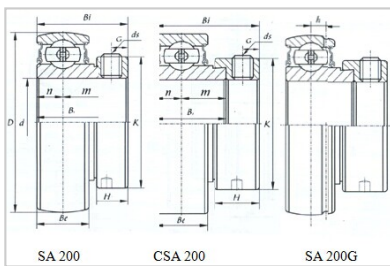

Insert Bearing

SA Series-**SA202**

Bearing No.	SA202
d	
(mm)	15
(in.)	
Dimensions [mm]	
D	40
Bi	28.6
Be	12
B1	19.1
n	6.5
K	28.6
H	13.5
G	5
ds	M6x1

HEBEI HUANSHENG BEARING CO., LTD-Tel:+86-0319-8541203-Email:hbhs@hbhsbearing.com-
www.hbhsbearing.com