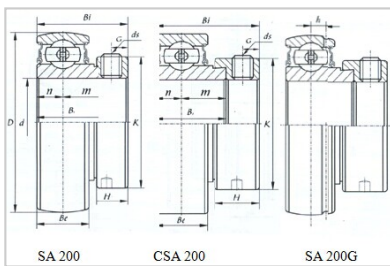

Insert Bearing

SA Series-**SA201**

Bearing No.	<b>SA201</b>
d	
(mm)	12
(in.)	
Dimensions [mm]	
D	40
Bi	28.6
Be	12
B1	19.1
n	6.5
K	28.6
H	13.5
G	5
ds	M6x1

HEBEI HUANSHENG BEARING CO., LTD-Tel:+86-0319-8541203-Email:hbhs@hbhsbearing.com-  
www.hbhsbearing.com