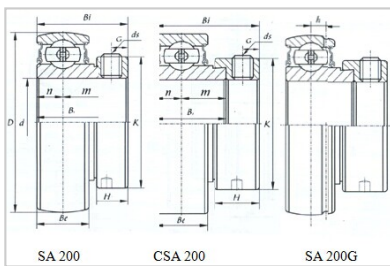

Insert Bearing

SA Series-**SA201-8**

Bearing No.	<b>SA201-8</b>
d	
(mm)	12.7
(in.)	1/2
Dimensions [mm]	
D	40
Bi	28.6
Be	12
B1	19.1
n	6.5
K	28.6
H	13.5
G	5
ds	1/4-28UNF

HEBEI HUANSHENG BEARING CO., LTD-Tel:+86-0319-8541203-Email:hbhs@hbhsbearing.com-  
www.hbhsbearing.com