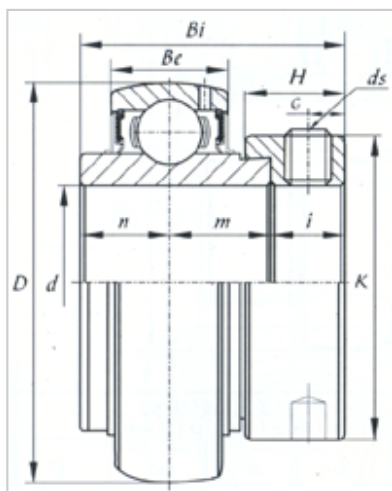

Insert Bearing

NA Series-NA215-47

Bearing No.	<b>NA215-47</b>
d	
(mm)	74.613
(in.)	2 15/16
Dimensions [mm]	
D	130
Be	30
Bi	92.1
B1	75
n	37.3
K	102
H	23.5
G	8.5
ds	3/8-24UNF
Basic Load Rating (kN)	
Dynamic	6600
Static	4950