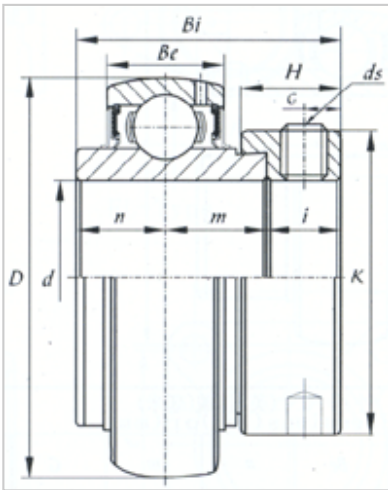

Insert Bearing

NA Series-NA213

Bearing No.	<b>NA213</b>
d	
(mm)	65
(in.)	
Dimensions [mm]	
D	120
Be	28
Bi	85.7
B1	68.6
n	34.1
K	86
H	23.5
G	8.5
ds	M10x1.25
Basic Load Rating (kN)	
Dynamic	5700
Static	4000