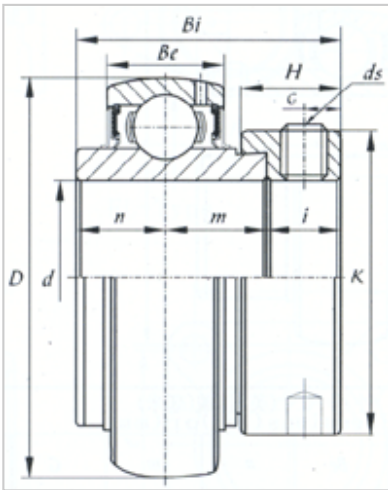

Insert Bearing

NA Series-NA212-36

Bearing No.	<b>NA212-36</b>
d	
(mm)	57.15
(in.)	2 1/4
Dimensions [mm]	
D	110
Be	27
Bi	77.8
B1	62
n	31
K	84.2
H	22.3
G	8
ds	3/8-24UNF
Basic Load Rating (kN)	
Dynamic	4750
Static	3250