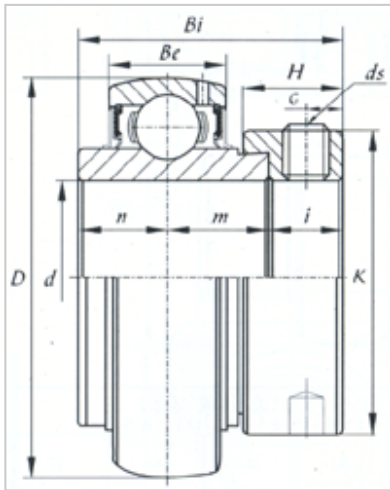

Insert Bearing

NA Series-NA209

Bearing No.	<b>NA209</b>
d	
(mm)	45
(in.)	
Dimensions [mm]	
D	85
Be	22
Bi	56.3
B1	42.8
n	21.4
K	63.5
H	18.3
G	6.5
ds	M8x1
Basic Load Rating (kN)	
Dynamic	3180
Static	2050

HEBEI HUANSHENG BEARING CO., LTD-Tel:+86-0319-8541203-Email:hbhs@hbhsbearing.com-  
www.hbhsbearing.com