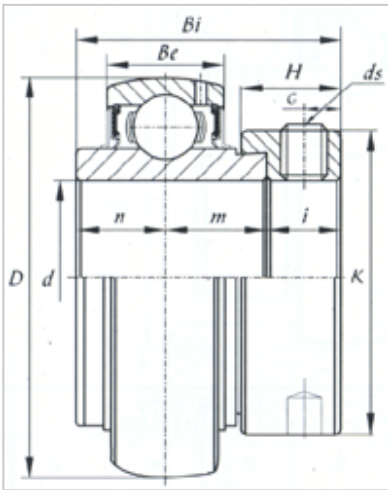

Insert Bearing

NA Series-**NA209-27**

Bearing No.	NA209-27
d	
(mm)	42.863
(in.)	1 11/16
Dimensions [mm]	
D	85
Be	22
Bi	56.3
B1	42.8
n	21.4
K	63.5
H	18.3
G	6.5
ds	5/16-24UNF
Basic Load Rating (kN)	
Dynamic	3180
Static	2050