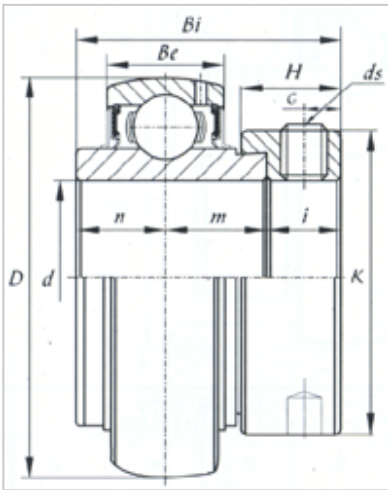

Insert Bearing

NA Series-NA209-27

Bearing No.	NA209-27
d	
(mm)	42.863
(in.)	1 11/16
Dimensions [mm]	
D	85
Be	22
Bi	56.3
B1	42.8
n	21.4
K	63.5
H	18.3
G	6.5
ds	5/16-24UNF
Basic Load Rating (kN)	
Dynamic	3180
Static	2050