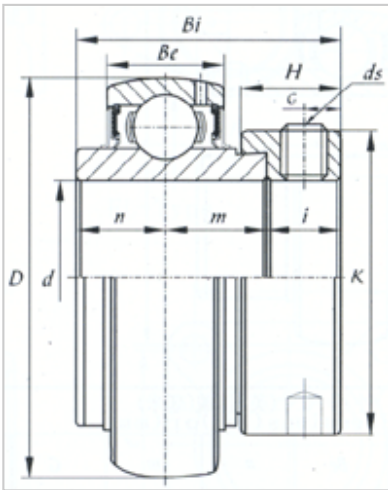

Insert Bearing

NA Series-NA208

Bearing No.	<b>NA208</b>
d	
(mm)	40
(in.)	
Dimensions [mm]	
D	80
Be	21
Bi	56.3
B1	42.8
n	21.4
K	60.3
H	18.3
G	6.5
ds	M8x1
Basic Load Rating (kN)	
Dynamic	2950
Static	1800

HEBEI HUANSHENG BEARING CO., LTD-Tel:+86-0319-8541203-Email:hbhs@hbhsbearing.com-  
www.hbhsbearing.com