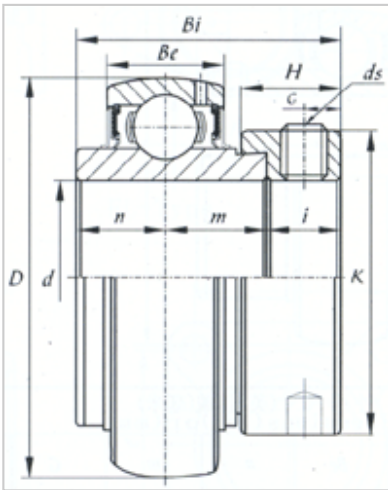

Insert Bearing

NA Series-NA207

Bearing No.	<b>NA207</b>
d	
(mm)	35
(in.)	
Dimensions [mm]	
D	72
Be	<b>20</b>
Bi	51.1
B1	37.6
n	18.8
K	55.6
H	17.5
G	6.5
ds	M8x1
Basic Load Rating (kN)	
Dynamic	2550
Static	1500