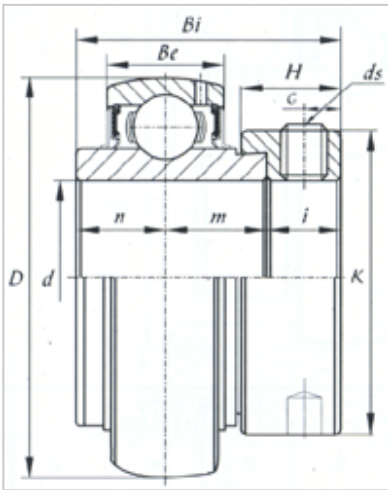

Insert Bearing

NA Series-NA207-23

Bearing No.	<b>NA207-23</b>
d	
(mm)	36.513
(in.)	1 7/16
Dimensions [mm]	
D	72
Be	<b>20</b>
Bi	51.1
B1	37.6
n	18.8
K	55.6
H	17.5
G	6.5
ds	5/16-24UNF
Basic Load Rating (kN)	
Dynamic	2550
Static	1500