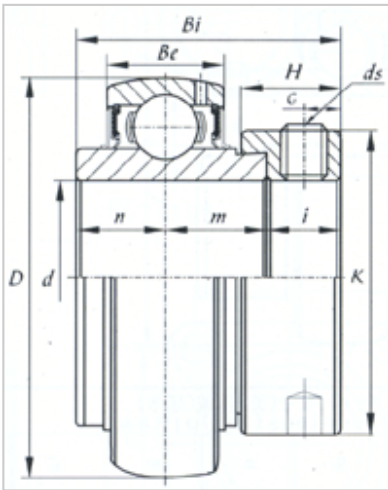

Insert Bearing

NA Series-NA207-22

Bearing No.	<b>NA207-22</b>
d	
(mm)	34.925
(in.)	1 3/8
Dimensions [mm]	
D	72
Be	<b>20</b>
Bi	51.1
B1	37.6
n	18.8
K	55.6
H	17.5
G	6.5
ds	5/16-24UNF
Basic Load Rating (kN)	
Dynamic	2550
Static	1500