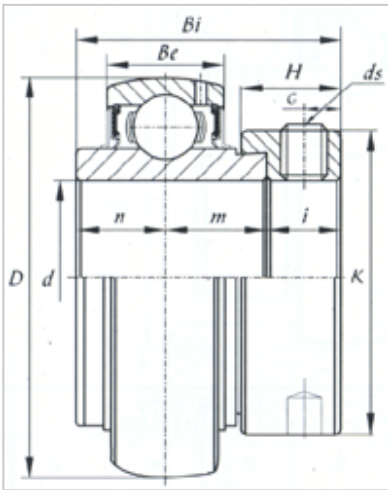

Insert Bearing

NA Series-**NA207-20**

Bearing No.	NA207-20
d	
(mm)	31.75
(in.)	1 1/4
Dimensions [mm]	
D	72
Be	20
Bi	51.1
B1	37.6
n	18.8
K	55.6
H	17.5
G	6.5
ds	5/16-24UNF
Basic Load Rating (kN)	
Dynamic	2550
Static	1500