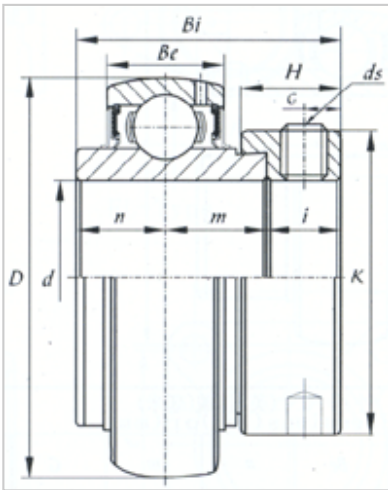

Insert Bearing

NA Series-**NA206**

Bearing No.	NA206
d	
(mm)	30
(in.)	
Dimensions [mm]	
D	62
Be	19
Bi	48.4
B1	36.6
n	18.3
K	44.5
H	15.9
G	6
ds	M8x1
Basic Load Rating (kN)	
Dynamic	1900
Static	1100

HEBEI HUANSHENG BEARING CO., LTD-Tel:+86-0319-8541203-Email:hbhs@hbhsbearing.com-
www.hbhsbearing.com