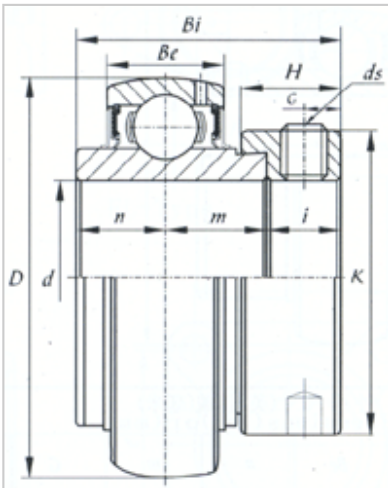

Insert Bearing

NA Series-NA206-20

Bearing No.	<b>NA206-20</b>
d	
(mm)	31.75
(in.)	1 1/4
Dimensions [mm]	
D	62
Be	19
Bi	48.4
B1	36.6
n	18.3
K	44.5
H	15.9
G	<b>6</b>
ds	5/16-24UNF
Basic Load Rating (kN)	
Dynamic	1900
Static	1100