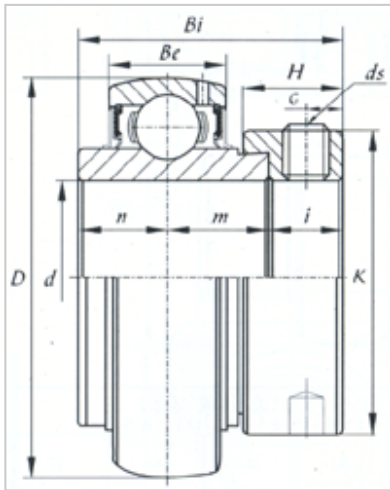

Insert Bearing

NA Series-NA206-19

Bearing No.	NA206-19
d	
(mm)	30.163
(in.)	1 3/16
Dimensions [mm]	
D	62
Be	19
Bi	48.4
B1	36.6
n	18.3
K	44.5
H	15.9
G	6
ds	5/16-24UNF
Basic Load Rating (kN)	
Dynamic	1900
Static	1100