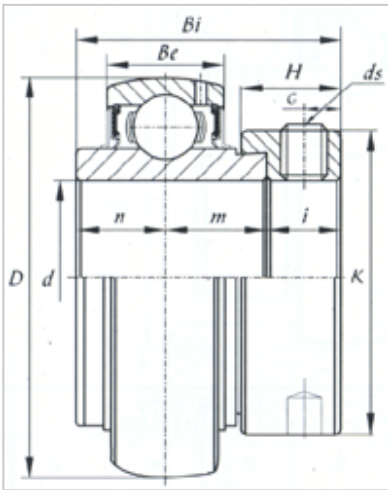

Insert Bearing

NA Series-NA206-19

Bearing No.	NA206-19
d	
(mm)	30.163
(in.)	1 3/16
Dimensions [mm]	
D	62
Be	19
Bi	48.4
B1	36.6
n	18.3
K	44.5
H	15.9
G	6
ds	5/16-24UNF
Basic Load Rating (kN)	
Dynamic	1900
Static	1100