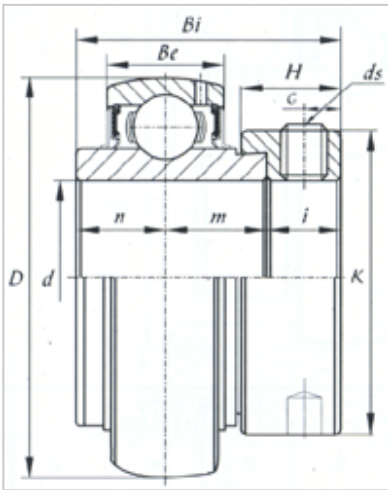

Insert Bearing

NA Series-NA206-18

Bearing No.	NA206-18
d	
(mm)	28.575
(in.)	1 1/8
Dimensions [mm]	
D	62
Be	19
Bi	48.4
B1	36.6
n	18.3
K	44.5
H	15.9
G	6
ds	5/16-24UNF
Basic Load Rating (kN)	
Dynamic	1900
Static	1100