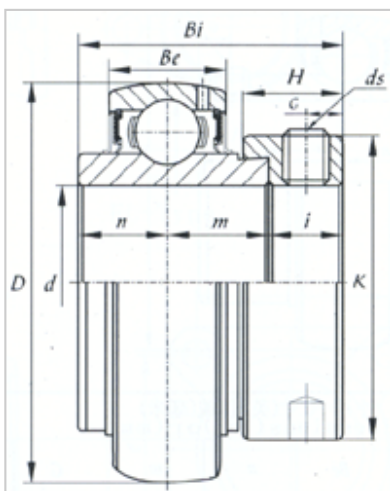

Insert Bearing

NA Series-NA205-16

Bearing No.	NA205-16
d	
(mm)	25.4
(in.)	1
Dimensions [mm]	
D	52
Be	17
Bi	44.4
B1	35
n	17.5
K	38.1
H	13.5
G	5
ds	1/4-28UNF
Basic Load Rating (kN)	
Dynamic	1400
Static	750