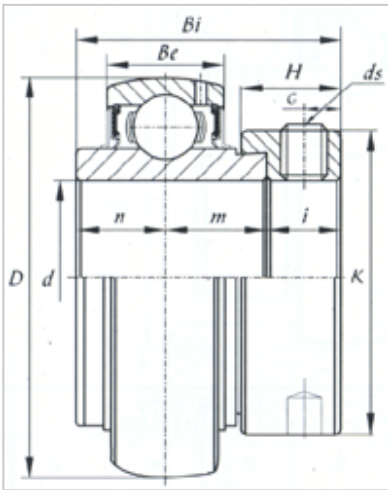

Insert Bearing

NA Series-NA205-15

Bearing No.	NA205-15
d	
(mm)	23.813
(in.)	15/16
Dimensions [mm]	
D	52
Be	17
Bi	44.4
B1	35
n	17.5
K	38.1
H	13.5
G	5
ds	1/4-28UNF
Basic Load Rating (kN)	
Dynamic	1400
Static	750