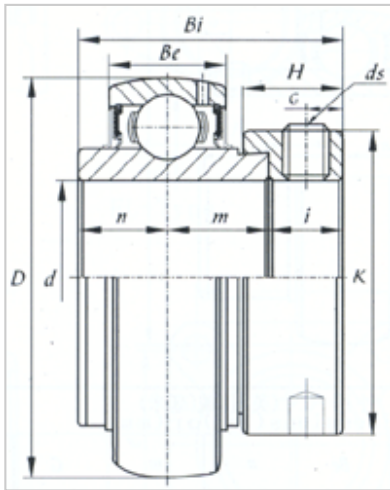

Insert Bearing

NA Series-NA205-15

Bearing No.	NA205-15
d	
(mm)	23.813
(in.)	15/16
Dimensions [mm]	
D	52
Be	17
Bi	44.4
B1	35
n	17.5
K	38.1
H	13.5
G	5
ds	1/4-28UNF
Basic Load Rating (kN)	
Dynamic	1400
Static	750