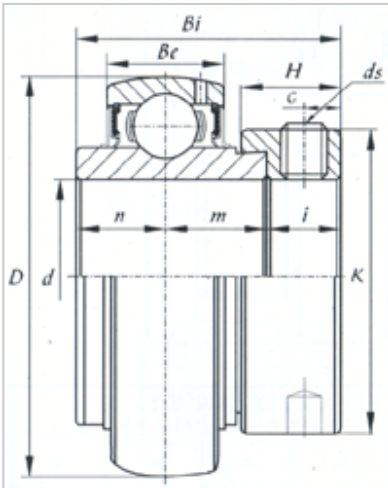

Insert Bearing

NA Series-NA205-14

Bearing No.	NA205-14
d	
(mm)	22.225
(in.)	7/8
Dimensions [mm]	
D	52
Be	17
Bi	44.4
B1	35
n	17.5
K	38.1
H	13.5
G	5
ds	1/4-28UNF
Basic Load Rating (kN)	
Dynamic	1400
Static	750