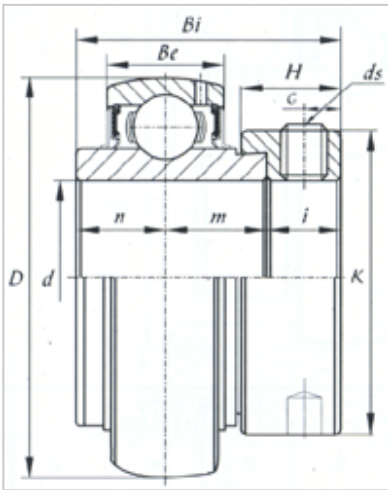

Insert Bearing

NA Series-NA205-14

Bearing No.	NA205-14
d	
(mm)	22.225
(in.)	7/8
Dimensions [mm]	
D	52
Be	17
Bi	44.4
B1	35
n	17.5
K	38.1
H	13.5
G	5
ds	1/4-28UNF
Basic Load Rating (kN)	
Dynamic	1400
Static	750