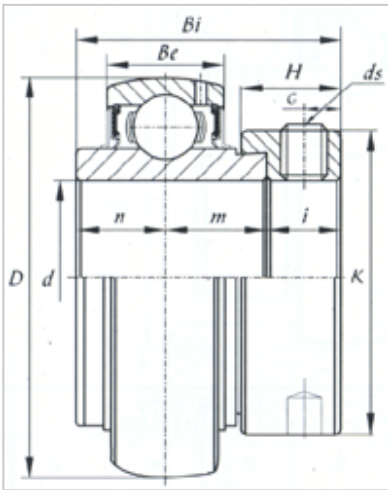

Insert Bearing

NA Series-NA204

Bearing No.	NA204
d	
(mm)	20
(in.)	
Dimensions [mm]	
D	47
Be	17
Bi	43.7
B1	34.2
n	17.1
K	33.3
H	13.5
G	5
ds	M6x1
Basic Load Rating (kN)	
Dynamic	1250
Static	650

HEBEI HUANSHENG BEARING CO., LTD-Tel:+86-0319-8541203-Email:hbhs@hbhsbearing.com-
www.hbhsbearing.com