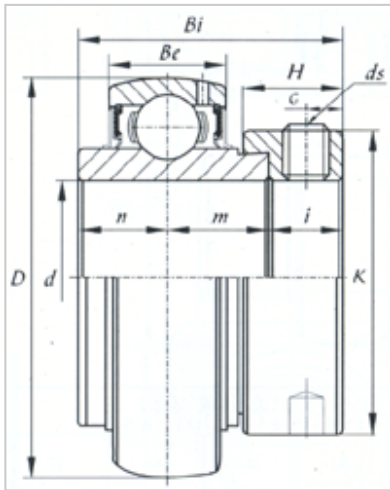

Insert Bearing

NA Series-NA204-12

Bearing No.	<b>NA204-12</b>
d	
(mm)	19.05
(in.)	3/4
Dimensions [mm]	
D	47
Be	17
Bi	43.7
B1	34.2
n	17.1
K	33.3
H	13.5
G	5
ds	1/4-28UNF
Basic Load Rating (kN)	
Dynamic	1250
Static	650