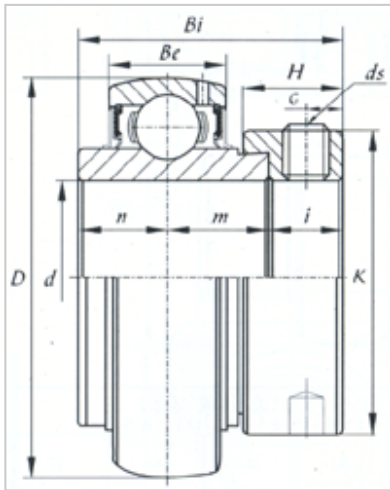

Insert Bearing

NA Series-NA204-12

Bearing No.	NA204-12
d	
(mm)	19.05
(in.)	3/4
Dimensions [mm]	
D	47
Be	17
Bi	43.7
B1	34.2
n	17.1
K	33.3
H	13.5
G	5
ds	1/4-28UNF
Basic Load Rating (kN)	
Dynamic	1250
Static	650