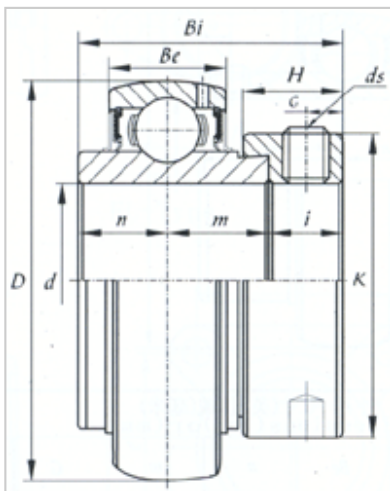

Insert Bearing

NA Series-NA203

Bearing No.	<b>NA203</b>
d	
(mm)	17
(in.)	
Dimensions [mm]	
D	40
Be	14
Bi	37.3
B1	27.8
n	13.9
K	28.6
H	13.5
G	5
ds	M6x1
Basic Load Rating (kN)	
Dynamic	900
Static	500

HEBEI HUANSHENG BEARING CO., LTD-Tel:+86-0319-8541203-Email:hbhs@hbhsbearing.com-  
www.hbhsbearing.com