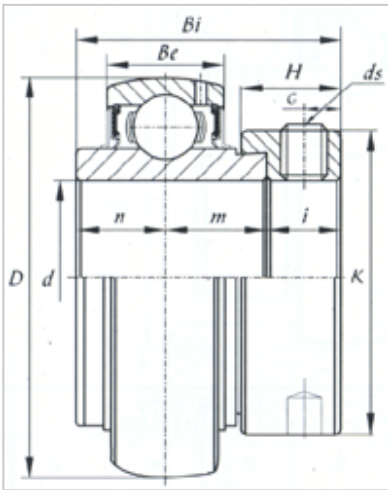

Insert Bearing

NA Series-NA203

Bearing No.	NA203
d	
(mm)	17
(in.)	
Dimensions [mm]	
D	40
Be	14
Bi	37.3
B1	27.8
n	13.9
K	28.6
H	13.5
G	5
ds	M6x1
Basic Load Rating (kN)	
Dynamic	900
Static	500

HEBEI HUANSHENG BEARING CO., LTD-Tel:+86-0319-8541203-Email:hbhs@hbhsbearing.com-
www.hbhsbearing.com