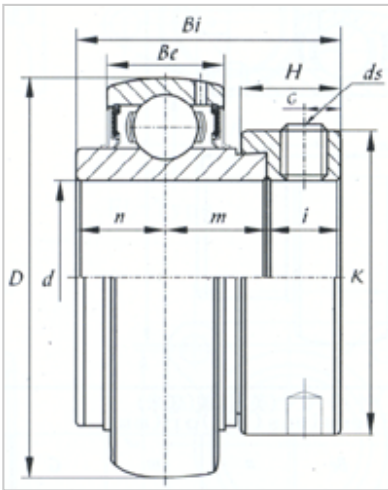

Insert Bearing

NA Series-NA203-11

Bearing No.	<b>NA203-11</b>
d	
(mm)	17.463
(in.)	11/16
Dimensions [mm]	
D	40
Be	14
Bi	37.3
B1	27.8
n	13.9
K	28.6
H	13.5
G	5
ds	1/4-28UNF
Basic Load Rating (kN)	
Dynamic	900
Static	500