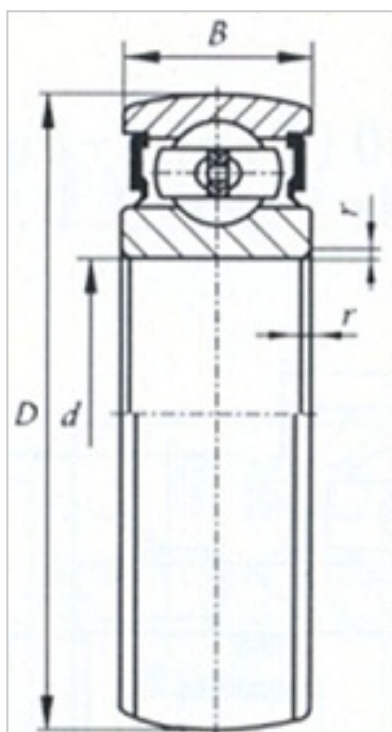

Insert Bearing

CS Series-**CS309**

Bearing Designation	CS309
Dimension [mm]	
d	45
D	100
C	25
B	25
r min	1.5
Basic load ratings (kN)	
Cr	5280
Cor	3150

HEBEI HUANSHENG BEARING CO., LTD-Tel:+86-0319-8541203-Email:hbhs@hbhsbearing.com-
www.hbhsbearing.com