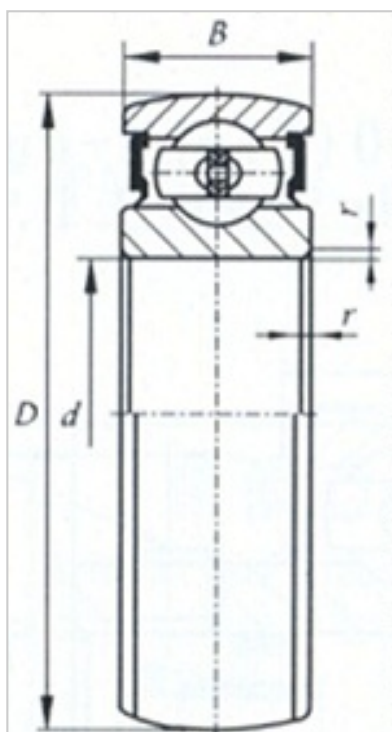

Insert Bearing

CS Series-**CS308**

Bearing Designation	<b>CS308</b>
Dimension [mm]	
d	40
D	90
C	23
B	23
r min	1.5
Basic load ratings (kN)	
Cr	4080
Cor	2400

HEBEI HUANSHENG BEARING CO., LTD-Tel:+86-0319-8541203-Email:hbhs@hbhsbearing.com-  
www.hbhsbearing.com