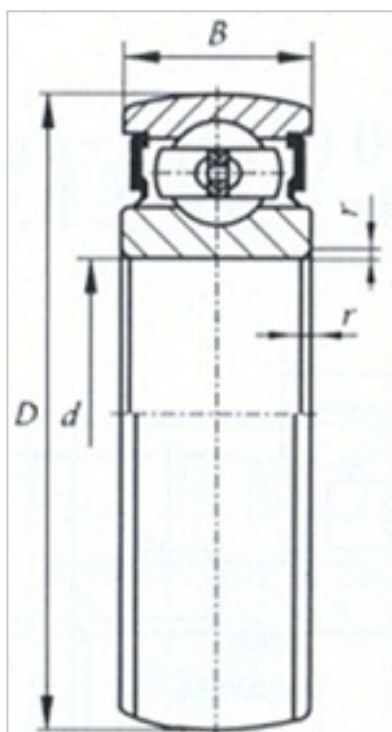

Insert Bearing

CS Series-**CS307**

Bearing Designation	<b>CS307</b>
Dimension [mm]	
d	35
D	80
C	21
B	21
r min	1.5
Basic load ratings (kN)	
Cr	3350
Cor	1920

HEBEI HUANSHENG BEARING CO., LTD-Tel:+86-0319-8541203-Email:hbhs@hbhsbearing.com-  
www.hbhsbearing.com