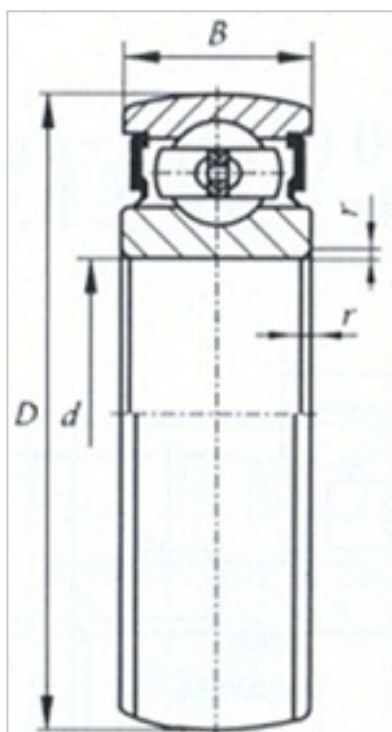

Insert Bearing

CS Series-**CS307**

Bearing Designation	CS307
Dimension [mm]	
d	35
D	80
C	21
B	21
r min	1.5
Basic load ratings (kN)	
Cr	3350
Cor	1920

HEBEI HUANSHENG BEARING CO., LTD-Tel:+86-0319-8541203-Email:hbhs@hbhsbearing.com-
www.hbhsbearing.com