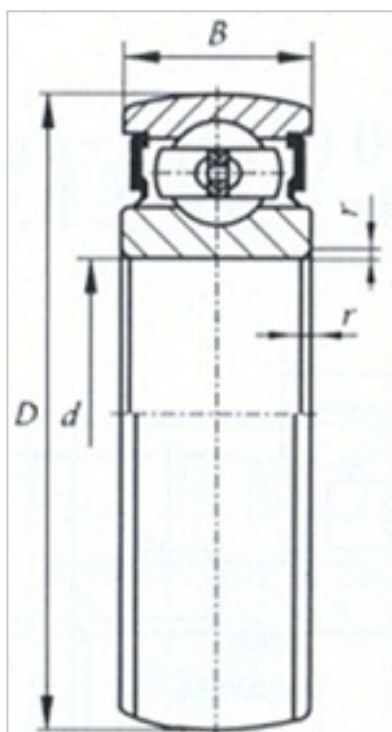

Insert Bearing

CS Series-**CS306**

Bearing Designation	<b>CS306</b>
Dimension [mm]	
d	<b>30</b>
D	72
C	19
B	19
r min	1.1
Basic load ratings (kN)	
Cr	2700
Cor	1500

HEBEI HUANSHENG BEARING CO., LTD-Tel:+86-0319-8541203-Email:hbhs@hbhsbearing.com-  
www.hbhsbearing.com