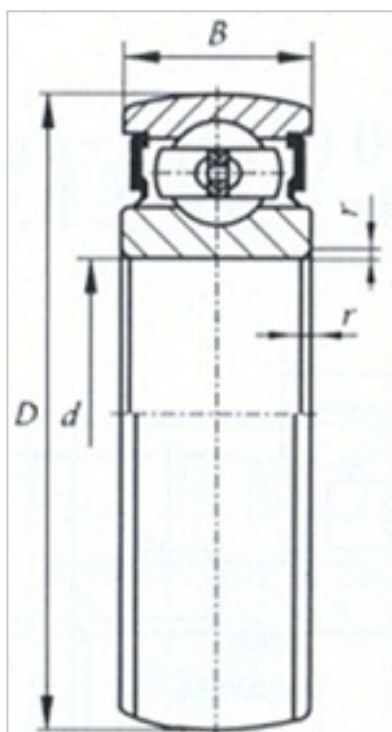

Insert Bearing

CS Series-**CS305**

Bearing Designation	<b>CS305</b>
Dimension [mm]	
d	25
D	62
C	17
B	17
r min	1.1
Basic load ratings (kN)	
Cr	2250
Cor	1150

HEBEI HUANSHENG BEARING CO., LTD-Tel:+86-0319-8541203-Email:hbhs@hbhsbearing.com-  
www.hbhsbearing.com