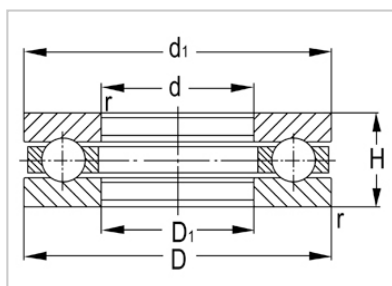

推力球轴承

51400 系列-51413

型号	51413
尺寸(mm)	
d	65
D	140
T	56
基本额定载荷(KN)	
Cr	215
Cor	448
转速(rpm)	
脂	900
油	1400
重量 (kg)	3.91