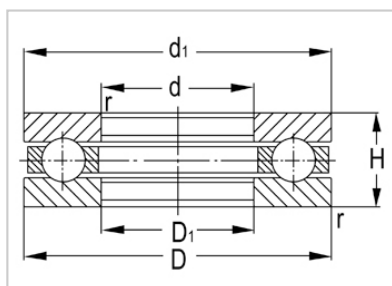

推力球轴承

51400 系列-51406

型号	51406
尺寸(mm)	
d	30
D	70
T	28
基本额定载荷(KN)	
Cr	72.5
Cor	125
转速(rpm)	
脂	1900
油	3000
重量 (kg)	0.51