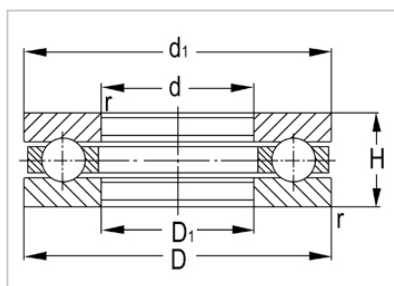

推力球轴承

51400 系列-51405

型号	51405
尺寸(mm)	
d	25
D	60
T	24
基本额定载荷(KN)	
Cr	55.5
Cor	89.2
转速(rpm)	
脂	2200
油	3400
重量 (kg)	0.31