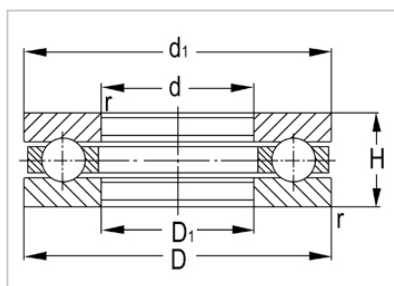

推力球轴承

51300 系列-51306

型号	51306
尺寸(mm)	
d	30
D	60
T	21
基本额定载荷(KN)	
Cr	42.8
Cor	78.5
转速(rpm)	
脂	2400
油	3600
重量 (kg)	0.26