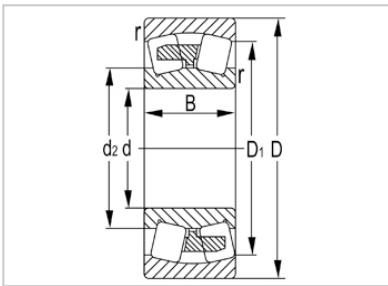

调心滚子轴承

23200 系列-23224W33C3

型号	23224W33C3
尺寸(mm)	
d	120
D	215
B	76
rs min	2.1
基本额定载荷(KN)	
Cr	585
Cor	880
限速(rpm)	
脂	1300
油	2000
重量	
kg	12.1

河北环升轴承有限公司-Tel:+86-0319-8541203-Email:hbhs@hbhsbearing.com-www.hbhsbearing.com