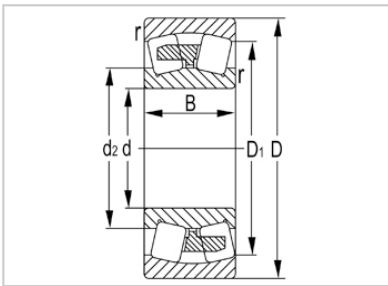

调心滚子轴承

23200 系列-23220W33C3

型号	23220W33C3
尺寸(mm)	
d	100
D	180
B	60.3
rs min	2.1
基本额定载荷(KN)	
Cr	405
Cor	580
限速(rpm)	
脂	1600
油	2500
重量	
kg	6.47

河北环升轴承有限公司-Tel:+86-0319-8541203-Email:hbhs@hbhsbearing.com-www.hbhsbearing.com