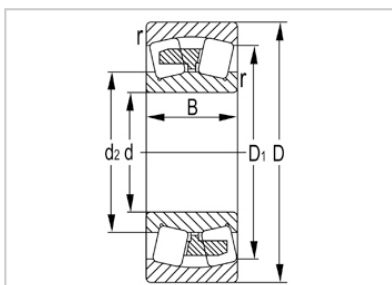

调心滚子轴承

24100 系列-24140K30

型号	24140K30
尺寸(mm)	
d	200
D	340
B	140
rs min	3
基本额定载荷(KN)	
Cr	1630
Cor	2900
限速(rpm)	
脂	800
油	1200
重量	
kg	52.6