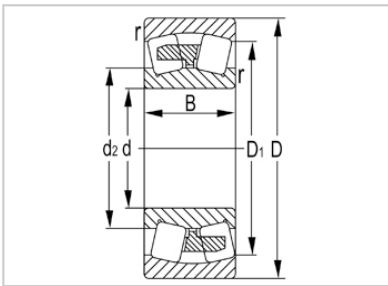

调心滚子轴承

24100 系列-24136W33C3

型号	24136W33C3
尺寸(mm)	
d	180
D	300
B	118
rs min	3
基本额定载荷(KN)	
Cr	1250
Cor	2210
限速(rpm)	
脂	900
油	1400
重量	
kg	34.3

河北环升轴承有限公司-Tel:+86-0319-8541203-Email:hbhs@hbhsbearing.com-www.hbhsbearing.com