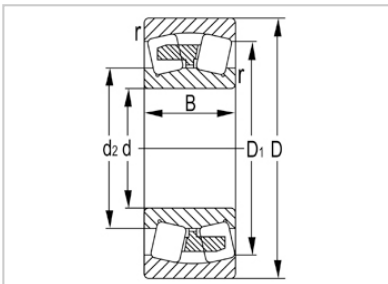

调心滚子轴承

24100 系列-24136K30W33C3

|            |               |
|------------|---------------|
| 型号         | 24136K30W33C3 |
| 尺寸(mm)     |               |
| d          | 180           |
| D          | 300           |
| B          | 118           |
| rs min     | 3             |
| 基本额定载荷(KN) |               |
| Cr         | 1250          |
| Cor        | 2210          |
| 限速(rpm)    |               |
| 脂          | 900           |
| 油          | 1400          |
| 重量         |               |
| kg         | 33.8          |