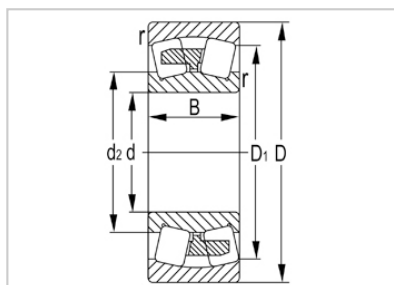

调心滚子轴承

24100 系列-24136K30

型号	24136K30
尺寸(mm)	
d	180
D	300
B	118
rs min	3
基本额定载荷(KN)	
Cr	1250
Cor	2210
限速(rpm)	
脂	900
油	1400
重量	
kg	33.8