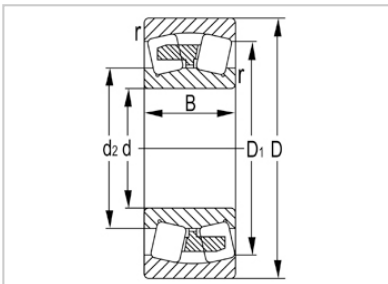

调心滚子轴承

24100 系列-24132

型号	24132
尺寸(mm)	
d	160
D	270
B	109
rs min	2.1
基本额定载荷(KN)	
Cr	1040
Cor	1780
限速(rpm)	
脂	1000
油	1600
重量	
kg	26

河北环升轴承有限公司-Tel:+86-0319-8541203-Email:hbhs@hbhsbearing.com-www.hbhsbearing.com