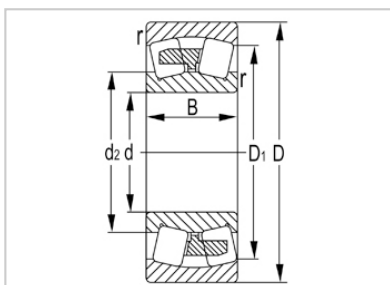

调心滚子轴承

24100 系列-24132

型号	24132
尺寸(mm)	
d	160
D	270
B	109
rs min	2.1
基本额定载荷(KN)	
Cr	1040
Cor	1780
限速(rpm)	
脂	1000
油	1600
重量	
kg	26