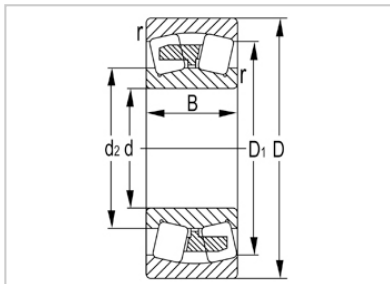

调心滚子轴承

24100 系列-24126K30W33C3

型号	24126K30W33C3
尺寸(mm)	
d	130
D	210
B	80
rs min	2
基本额定载荷(KN)	
Cr	585
Cor	995
限速(rpm)	
脂	1300
油	2000
重量	
kg	10.8

河北环升轴承有限公司-Tel:+86-0319-8541203-Email:hbhs@hbhsbearing.com-www.hbhsbearing.com