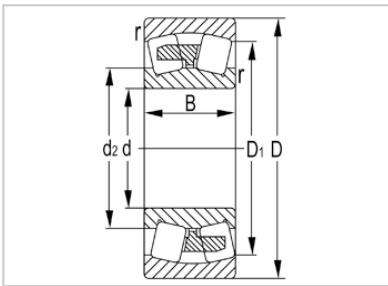

调心滚子轴承

24100 系列-24126K30

型号	24126K30
尺寸(mm)	
d	130
D	210
B	80
rs min	2
基本额定载荷(KN)	
Cr	585
Cor	995
限速(rpm)	
脂	1300
油	2000
重量	
kg	10.8

河北环升轴承有限公司-Tel:+86-0319-8541203-Email:hbhs@hbhsbearing.com-www.hbhsbearing.com