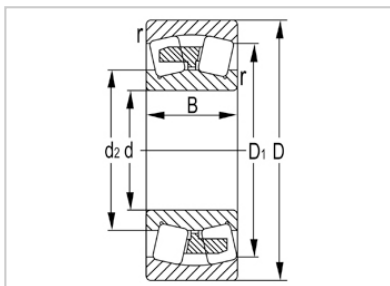

调心滚子轴承

24100 系列-24124K30W33C3

型号	24124K30W33C3
尺寸(mm)	
d	120
D	200
B	80
rs min	2
基本额定载荷(KN)	
Cr	575
Cor	945
限速(rpm)	
脂	1400
油	2100
重量	
kg	10.1