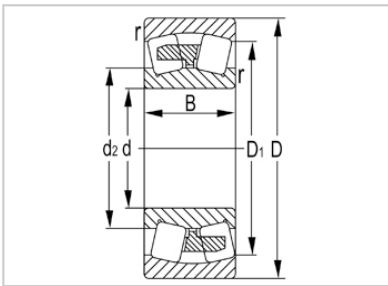

调心滚子轴承

24000 系列-24060W33C3

型号	24060W33C3
尺寸(mm)	
d	300
D	460
B	160
rs min	4
基本额定载荷(KN)	
Cr	2450
Cor	4950
限速(rpm)	
脂	540
油	840
重量	
kg	98

河北环升轴承有限公司-Tel:+86-0319-8541203-Email:hbhs@hbhsbearing.com-www.hbhsbearing.com