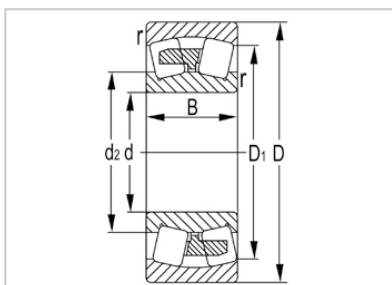

调心滚子轴承

24000 系列-24056K30W33C3

型号	24056K30W33C3
尺寸(mm)	
d	280
D	420
B	140
rs min	4
基本额定载荷(KN)	
Cr	1950
Cor	3950
限速(rpm)	
脂	590
油	900
重量	
kg	67.9