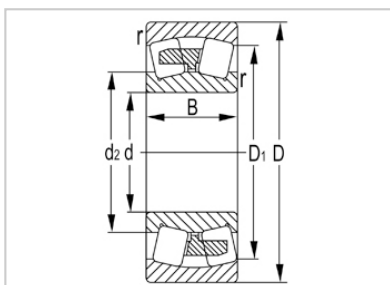

调心滚子轴承

24000 系列-24048

型号	24048
尺寸(mm)	
d	240
D	360
B	118
rs min	3
基本额定载荷(KN)	
Cr	1410
Cor	2770
限速(rpm)	
脂	700
油	1100
重量	
kg	43

河北环升轴承有限公司-Tel:+86-0319-8541203-Email:hbhs@hbhsbearing.com-www.hbhsbearing.com