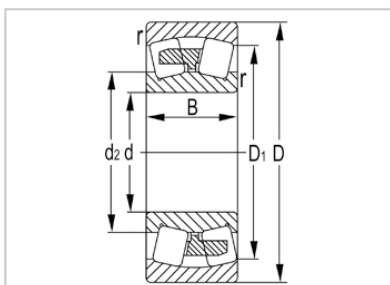

调心滚子轴承

24000 系列-24048

型号	24048
尺寸(mm)	
d	240
D	360
B	118
rs min	3
基本额定载荷(KN)	
Cr	1410
Cor	2770
限速(rpm)	
脂	700
油	1100
重量	
kg	43