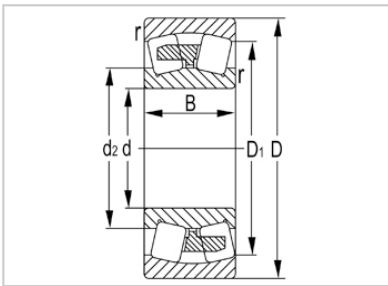

调心滚子轴承

24000 系列-24040W33C3

型号	24040W33C3
尺寸(mm)	
d	200
D	310
B	109
rs min	2.1
基本额定载荷(KN)	
Cr	1160
Cor	2140
限速(rpm)	
脂	850
油	1300
重量	
kg	31